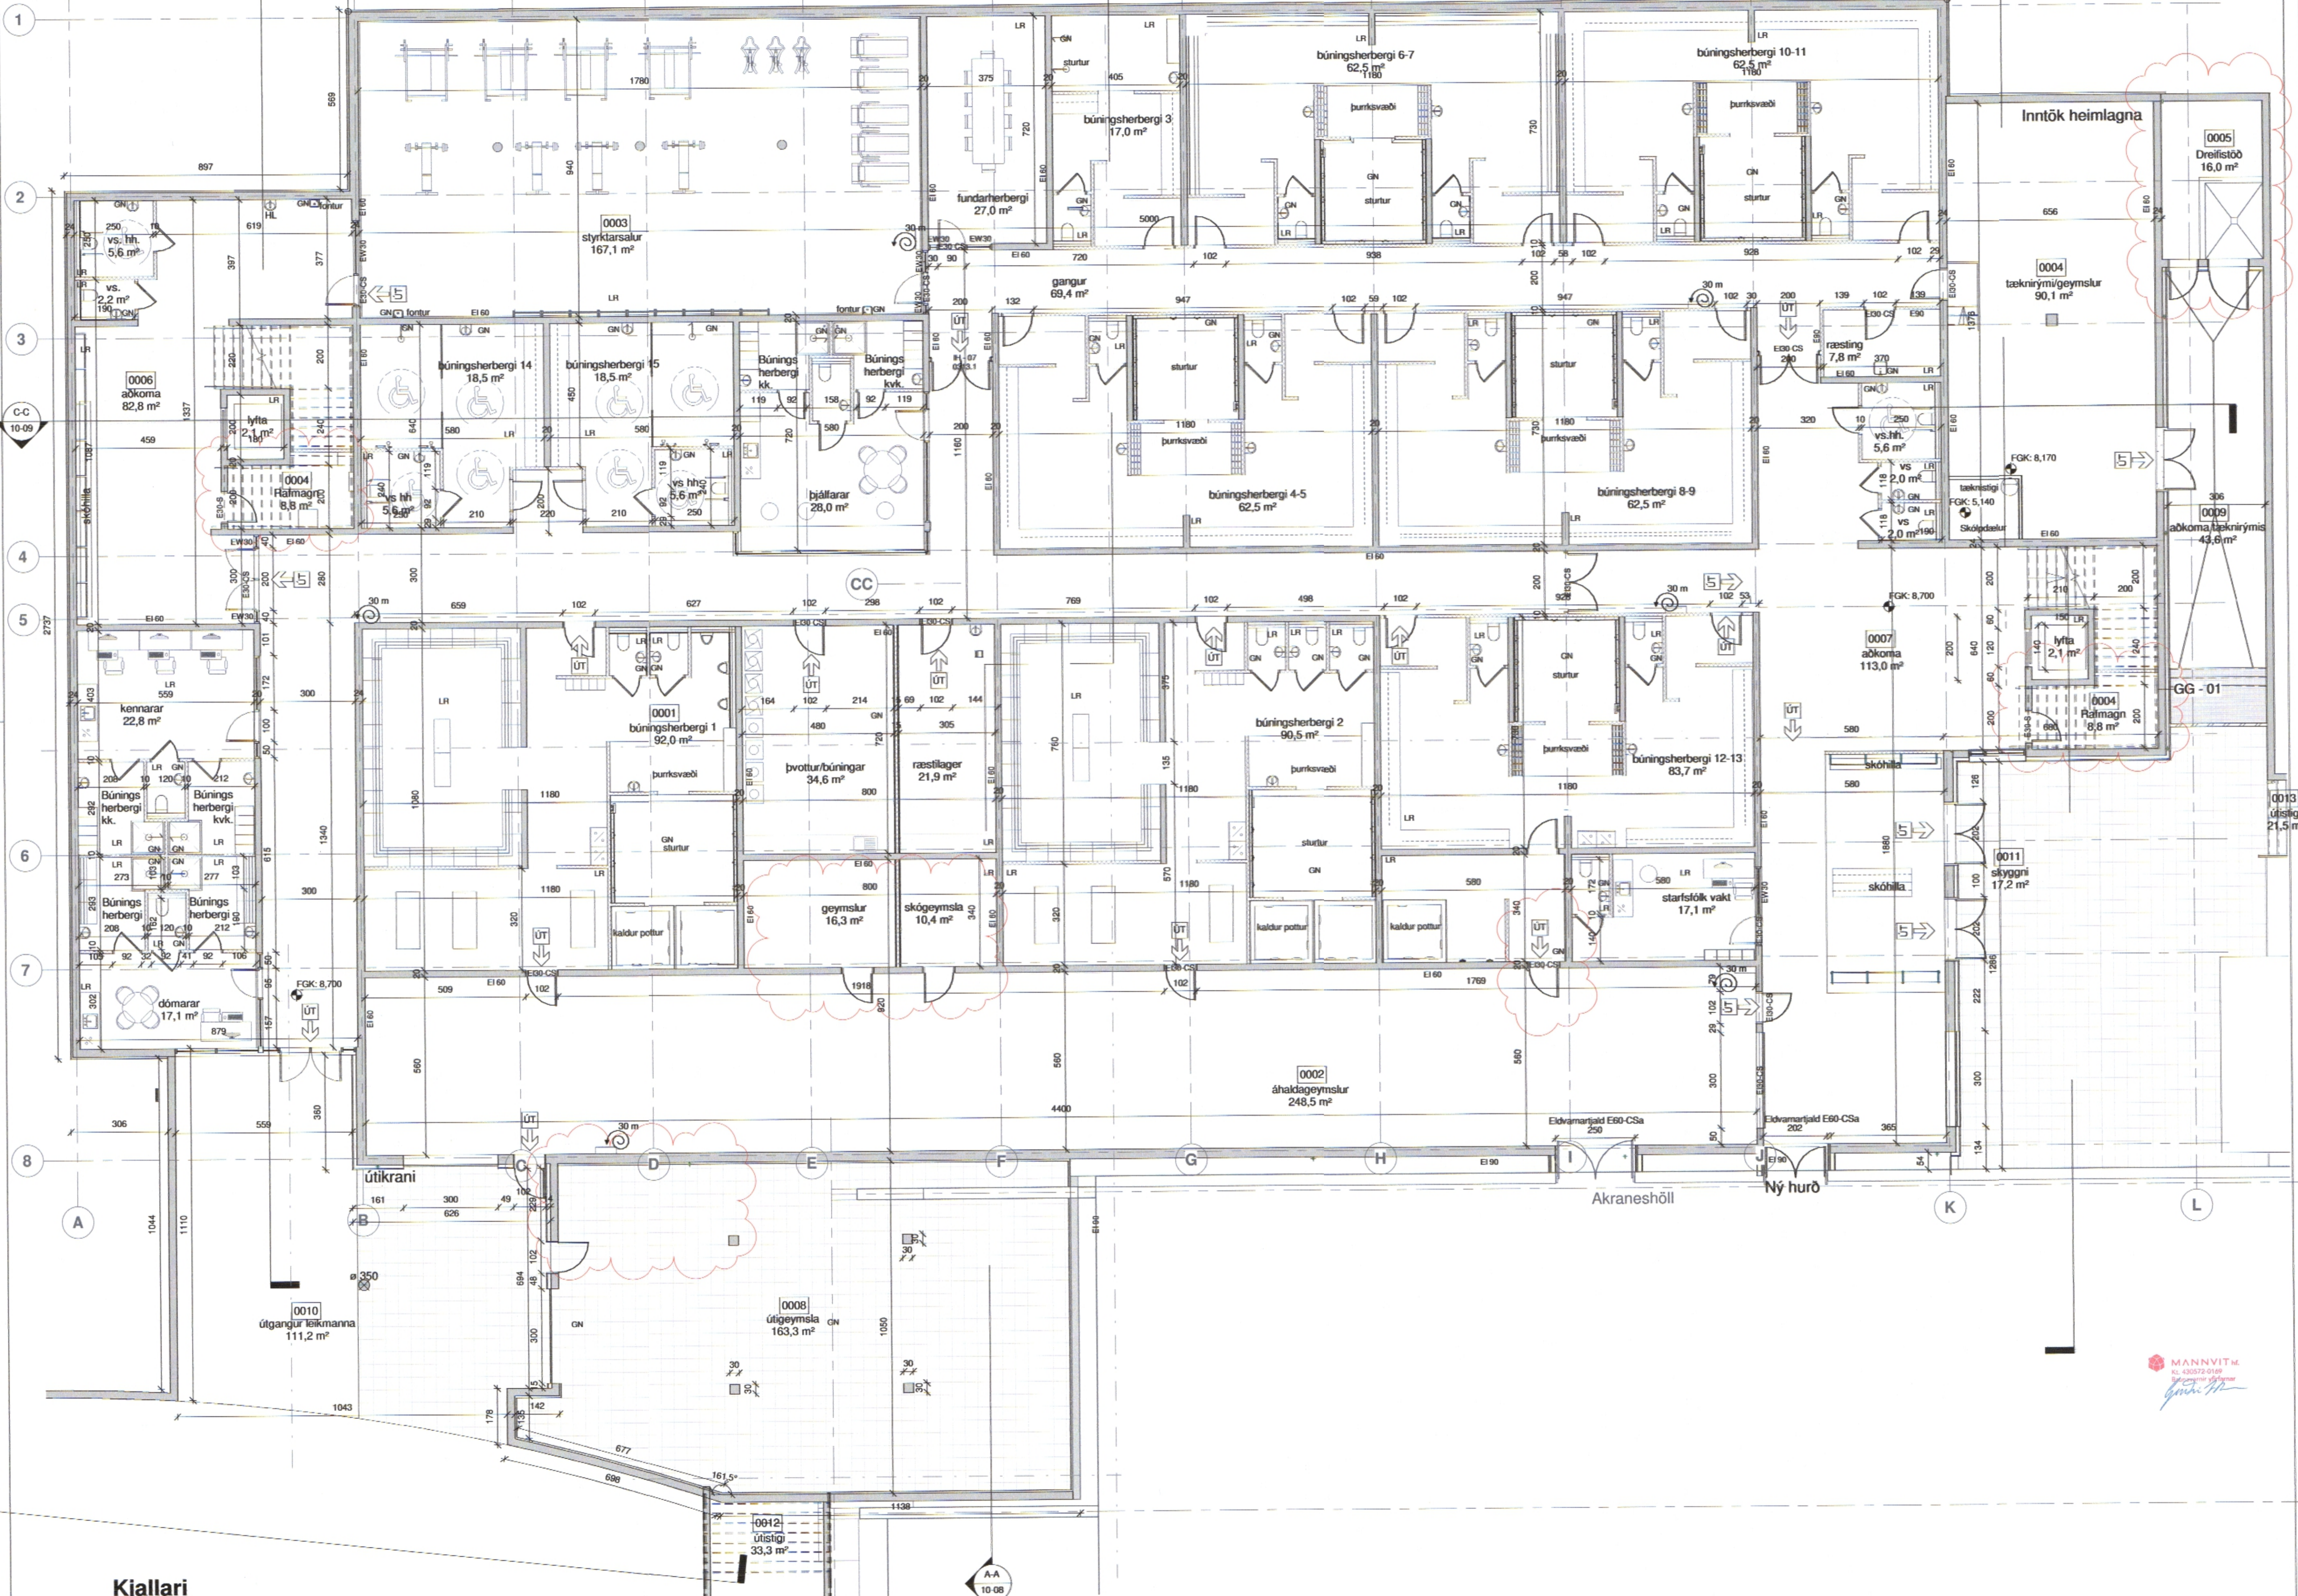

B-B
10-08

D-D
10-09

X = 352140322,5841
Y = 427593320,1863

X = 352189164,9179
Y = 427590099,5045

SK010815

ÖLL MÁL OG AÐSTÆÐUR ATHUGIST Á STADNUM
AÐUR EN SMÍÐI HEFST.
ÓHEIMILT ER AÐ MÆLA UPP AF TEIKNINGUM.
ASK ARKITEKTUM SKAL TILKYNNING UM
ÓSAMRÆMI OG VAFATRIÐI ER UPP KUNNA AD
KOMU.

TEIKNINGAR Í SAMRÆMI VÍÐ AÐALTEIKNINGAR
OG Breytingar þeirra DAGS. 08.06.2021

A Akraneskaupstaður 12.04.2022

ÚTGÁFA | TEIKNAD | YFIRFARID | DAGS

ASK ARKITEKTAR
Gunnar Boggi
Stjóri
Sími 510 0000
ASK-ARKI
AKRANESKAUPSTAÐAR

VEREFTNI
Íþróttamiðstöðin Jaðarsbökkum
Jaðarsbökkum 1 - Akranesi, mhl 13
LEIÐSÖGJAFI
AÐALTEIKNINGAR
Grunnmynd Kjallara

MÆL: 1:50
ARBODI: GBB
TEIKNING: AA
YFIR: ASK
DAGS: 22.10.2021
ÚTGÁFA: A

Kjallari
1:100